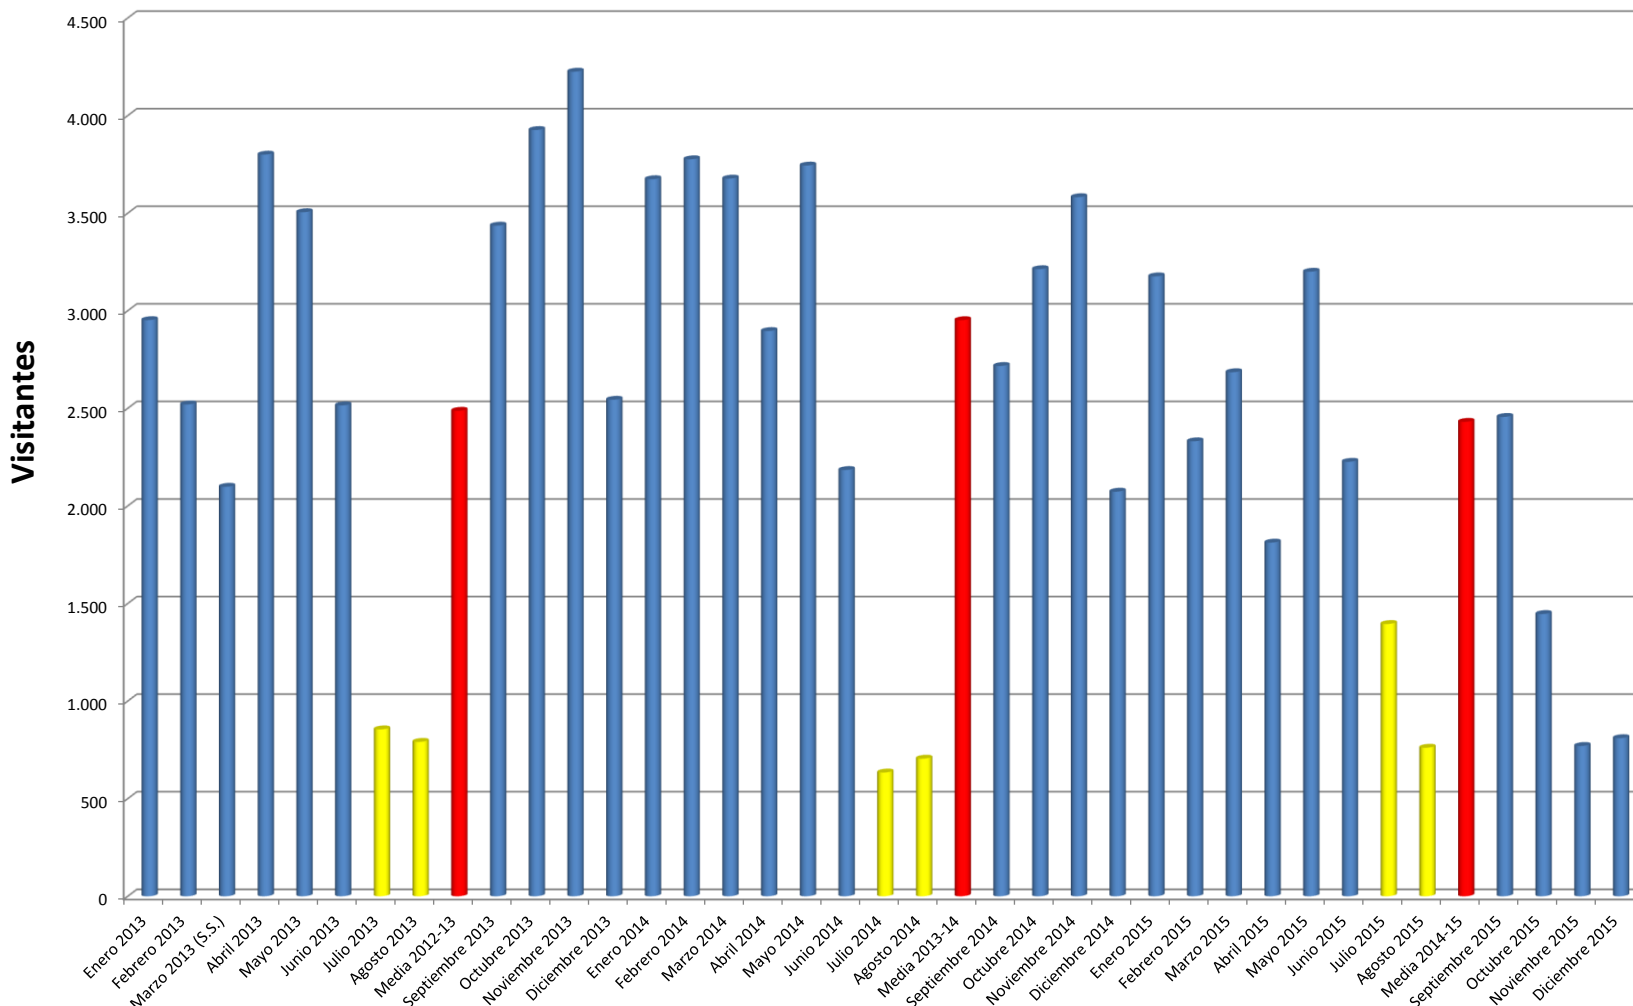

Noviembre-2009

Visitas realizadas a la web del CEIP LA ZAFRA

<http://www.ceiplazafra.es>

Desde Enero del 2013 al 31 - Diciembre - 2015

Mes	Visitas
Hasta Diciembre 2012	72.010
Sept-Diciembre 2012	10.812
Enero 2013	2.952
Febrero 2013	2.520
Marzo 2013 (S.S.)	2.098
Abril 2013	3.800
Mayo 2013	3.505
Junio 2013	2.515
Julio 2013	855
Agosto 2013	791
Media 2012-13	2.487
Septiembre 2013	3.436
Octubre 2013	3.926
Noviembre 2013	4.225
Diciembre 2013	2.544
Enero 2014	3.674
Febrero 2014	3.776
Marzo 2014	3.677
Abril 2014	2.896
Mayo 2014	3.744
Junio 2014	2.184
Julio 2014	634
Agosto 2014	705
Media 2013-14	2.952
Septiembre 2014	2.717
Octubre 2014	3.213
Noviembre 2014	3.582
Diciembre 2014	2.073
Enero 2015	3.176
Febrero 2015	2.331
Marzo 2015	2.685
Abril 2015	1.812
Mayo 2015	3.200
Junio 2015	2.226
Julio 2015	1.395
Agosto 2015	761
Media 2014-15	2.431
Septiembre 2015	2.456
Octubre 2015	1.446
Noviembre 2015	770
Diciembre 2015	810

TOTAL VISITAS... **161.120**

Gráficas Anteriores: http://www.ceiplazafra.es/INTRA/NET/Medusa/Visitas_web_anteriores_2013.pdf