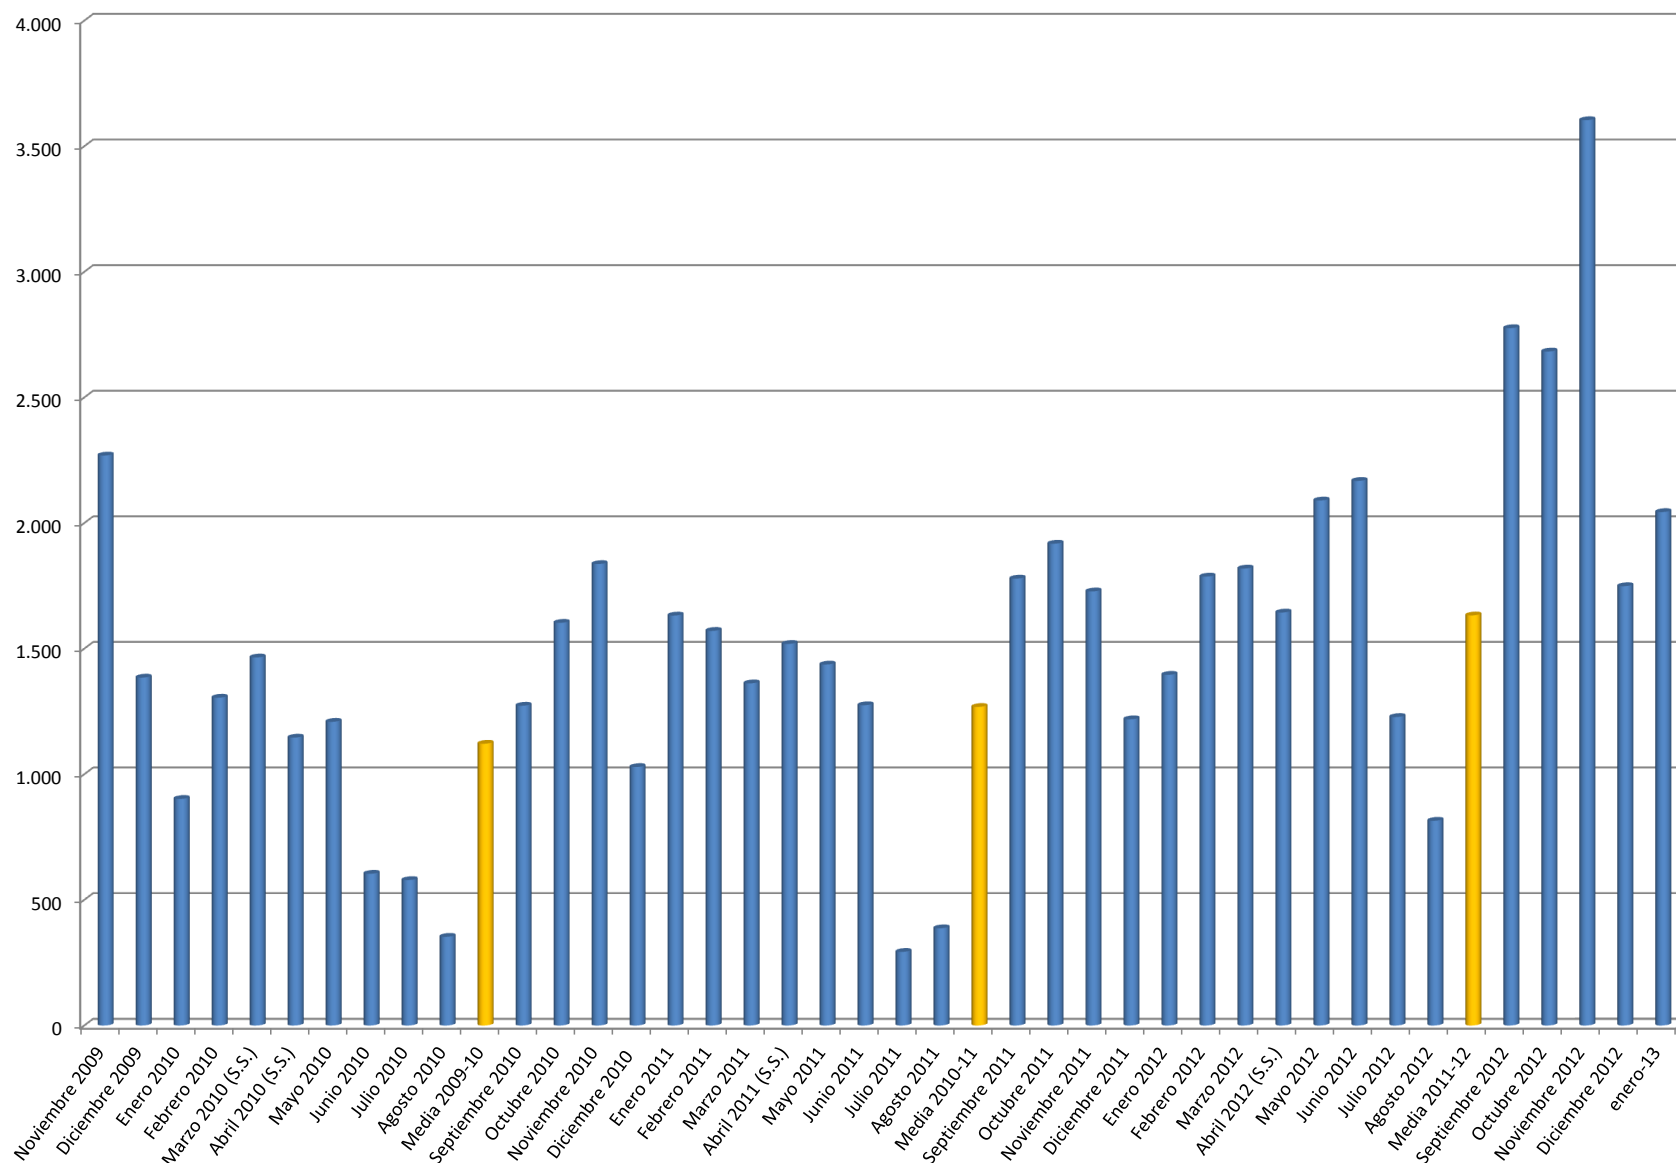

Visitas realizadas a la web del CEIP LA ZAFRA

<http://www.ceiplazafra.es>

Desde Noviembre 2009 a 24 - Enero - 2013

Mes	Visitas
Noviembre 2009	2.269
Diciembre 2009	1.385
Enero 2010	902
Febrero 2010	1.305
Marzo 2010 (S.S.)	1.465
Abril 2010 (S.S.)	1.146
Mayo 2010	1.209
Junio 2010	604
Julio 2010	579
Agosto 2010	353
Media 2009-10	1.122
Septiembre 2010	1.273
Octubre 2010	1.603
Noviembre 2010	1.837
Diciembre 2010	1.029
Enero 2011	1.632
Febrero 2011	1.571
Marzo 2011	1.362
Abril 2011 (S.S.)	1.519
Mayo 2011	1.437
Junio 2011	1.275
Julio 2011	293
Agosto 2011	387
Media 2010-11	1.268
Septiembre 2011	1.779
Octubre 2011	1.918
Noviembre 2011	1.728
Diciembre 2011	1.219
Enero 2012	1.396
Febrero 2012	1.787
Marzo 2012	1.819
Abril 2012 (S.S.)	1.644
Mayo 2012	2.090
Junio 2012	2.168
Julio 2012	1.228
Agosto 2012	815
Media 2011-12	1.633
Septiembre 2012	2.776
Octubre 2012	2.683
Noviembre 2012	3.604
Diciembre 2012	1.749
enero-13	2.044